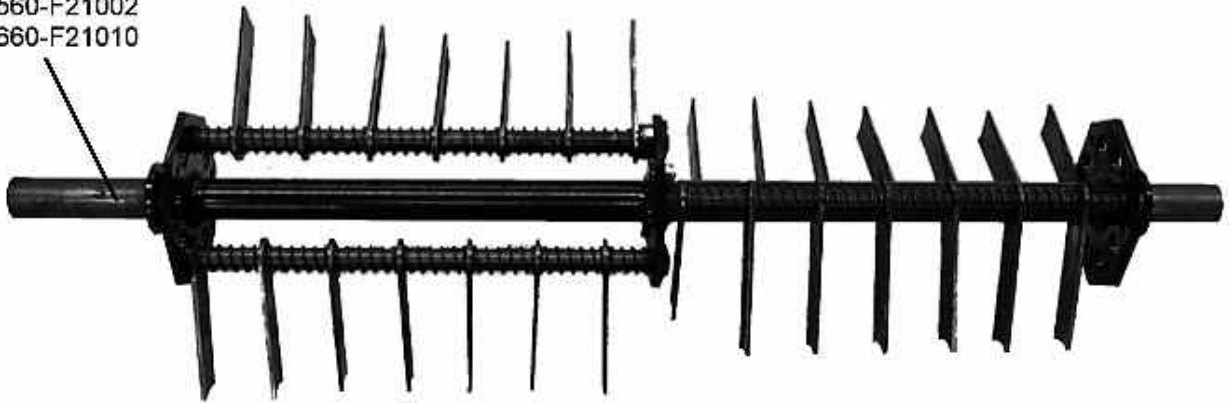

Ersatzteile VP 560 VP 660

CP Maschinenbau AG
Schleswiger Straße 72
24941 Flensburg

Tel. : 0461 16 87 888
Fax.: 0461 16 87 880

Ersatzteile

Ersatzteile

Ersatzteile

Ersatzteile

VP 560-F21002
VP 660-F21010

VP 560-20x 21.12 (lang)
VP 560-4x 21.13 (kurz)

4x 02.36

4x 21.14

VP 660-24x 21.12 (lang)
VP 660-4x 21.13 (kurz)

VP 560-4x 21003
VP 660-4x 21011

VP 560-24x 21.11
VP 660-28x 21.11