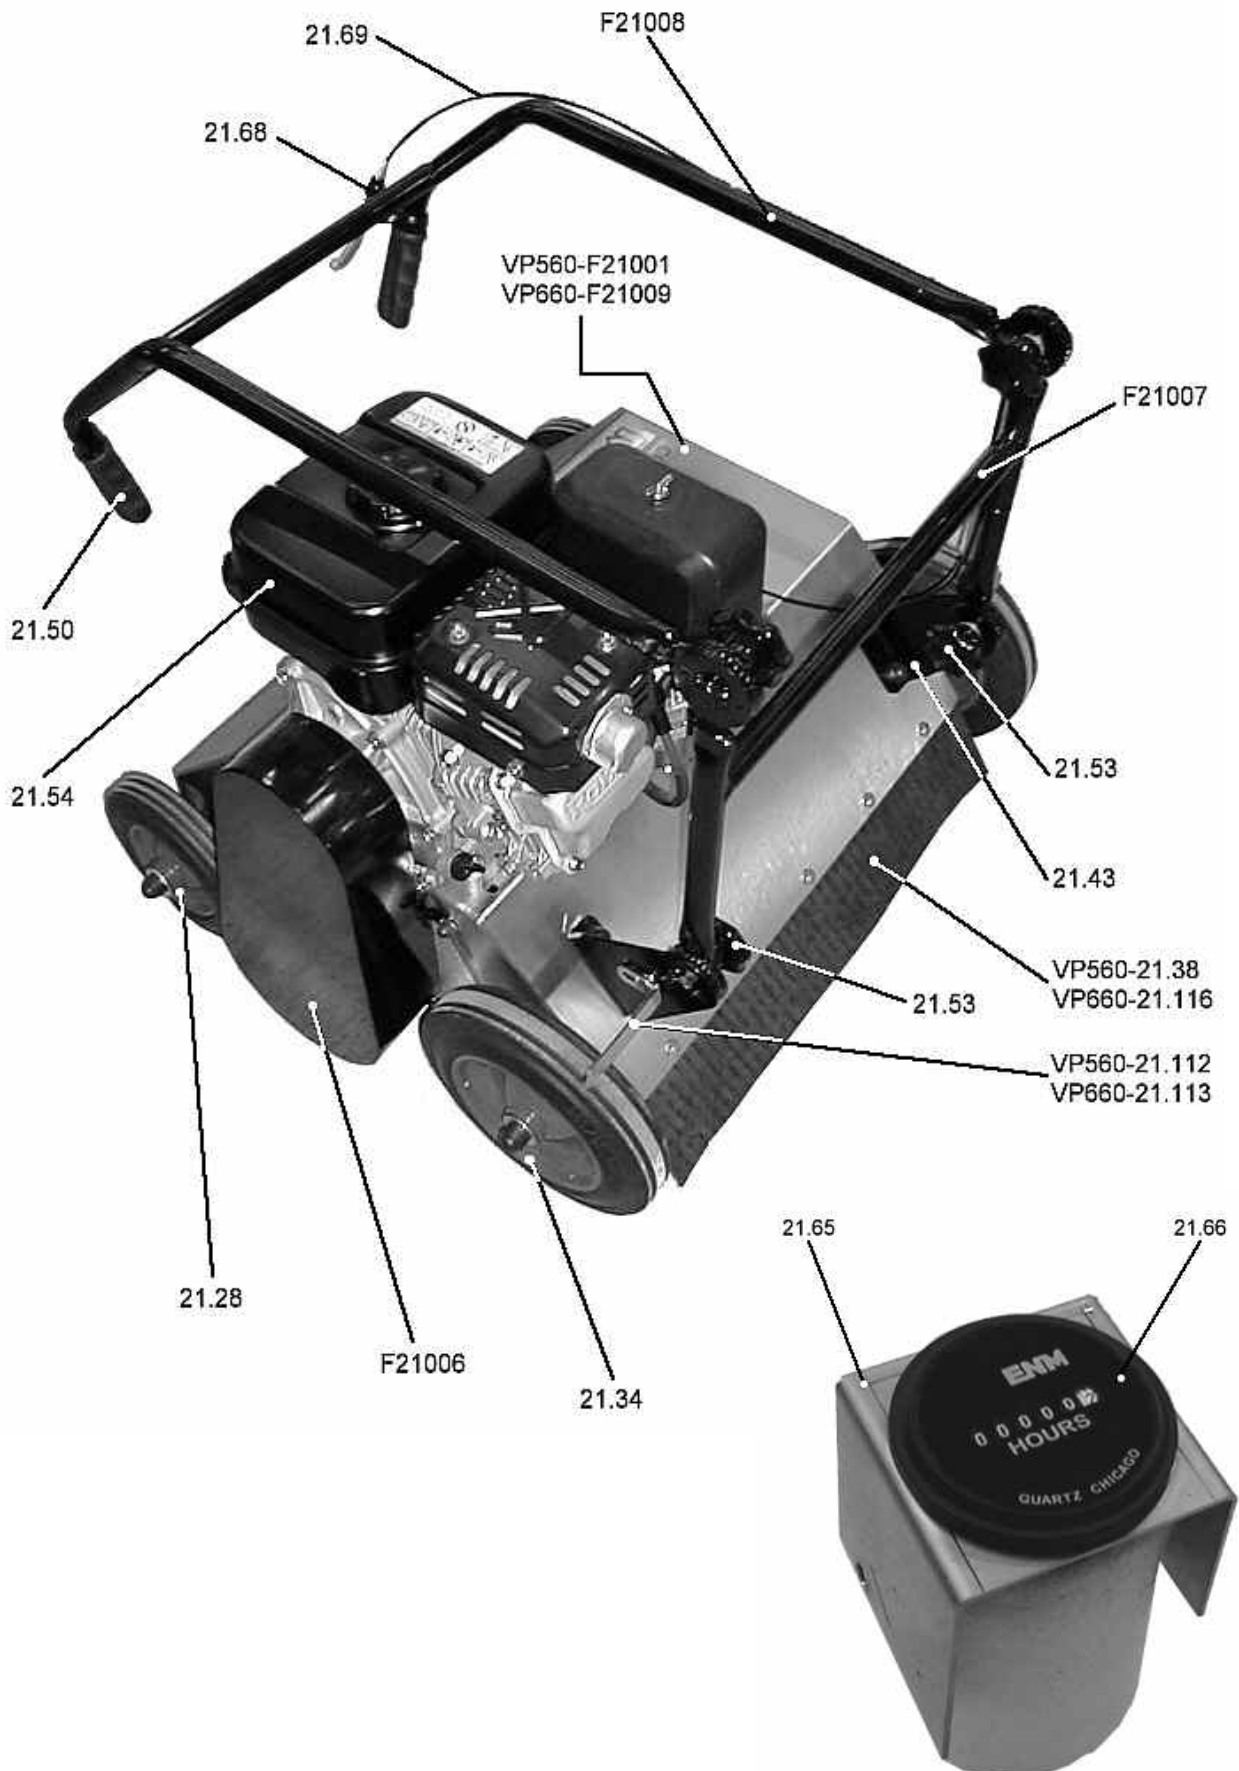

Ersatzteile VP 560 VP 660

CP Maschinenbau AG
Schleswiger Straße 72
24941 Flensburg

Tel. : 0461 16 87 888
Fax.: 0461 16 87 880

Ersatzteile

Ersatzteile

Ersatzteile

Ersatzteile

VP 560-F21002
VP 660-F21010

VP 560-20x 21.12 (lang)
VP 560-4x 21.13 (kurz)

4x 02.36

4x 21.14

VP 660-24x 21.12 (lang)
VP 660-4x 21.13 (kurz)

VP 560-4x 21003
VP 660-4x 21011

VP 560-24x 21.11
VP 660-28x 21.11